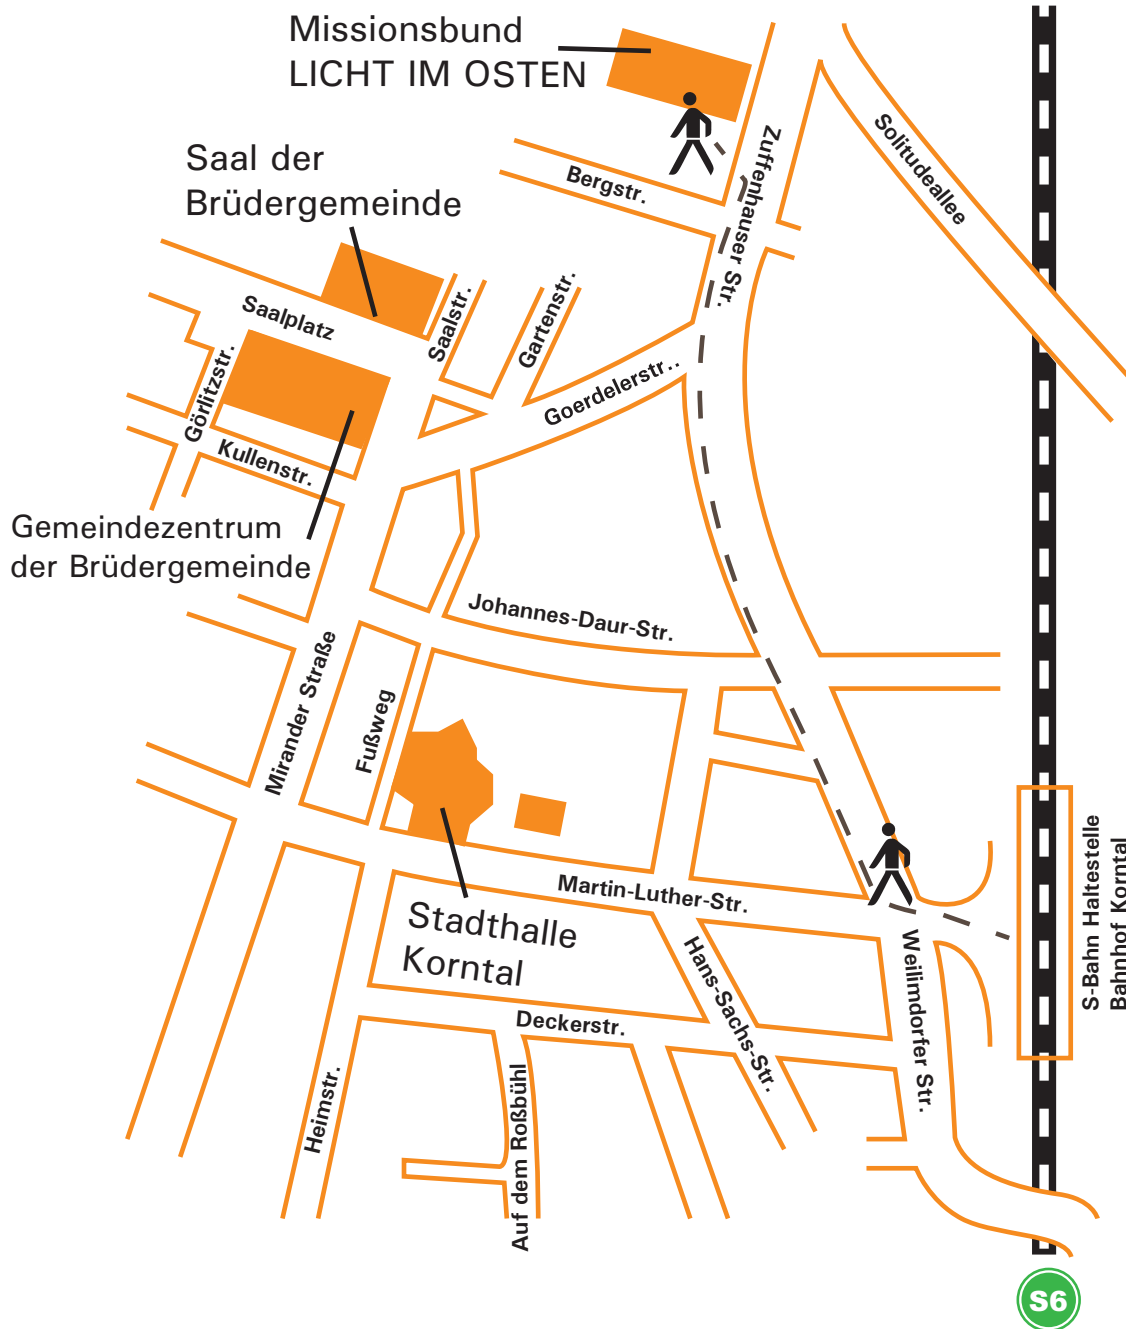

# Wegbeschreibung zu

LICHT IM OSTEN  
Zuffenhauser Str. 37  
70825 Korntal-Münchingen  
OT Korntal  
T. 0711-839908-0

Anschlussstelle  
Zuffenhausen

A81

S6

Anschlussstelle  
Feuerbach/Weil im Dorf

A81

S6

So erreichen Sie uns:

**Auto:** A81 Heilbronn-Stuttgart, Ausfahrt Feuerbach oder Zuffenhausen, dann der Beschilderung „Korntal/Stadtmitte“ folgen.

**Öffentlich:** Ab HBF Stuttgart mit der S-Bahn-Linie S6 in Richtung Weil der Stadt, Haltestelle Korntal.